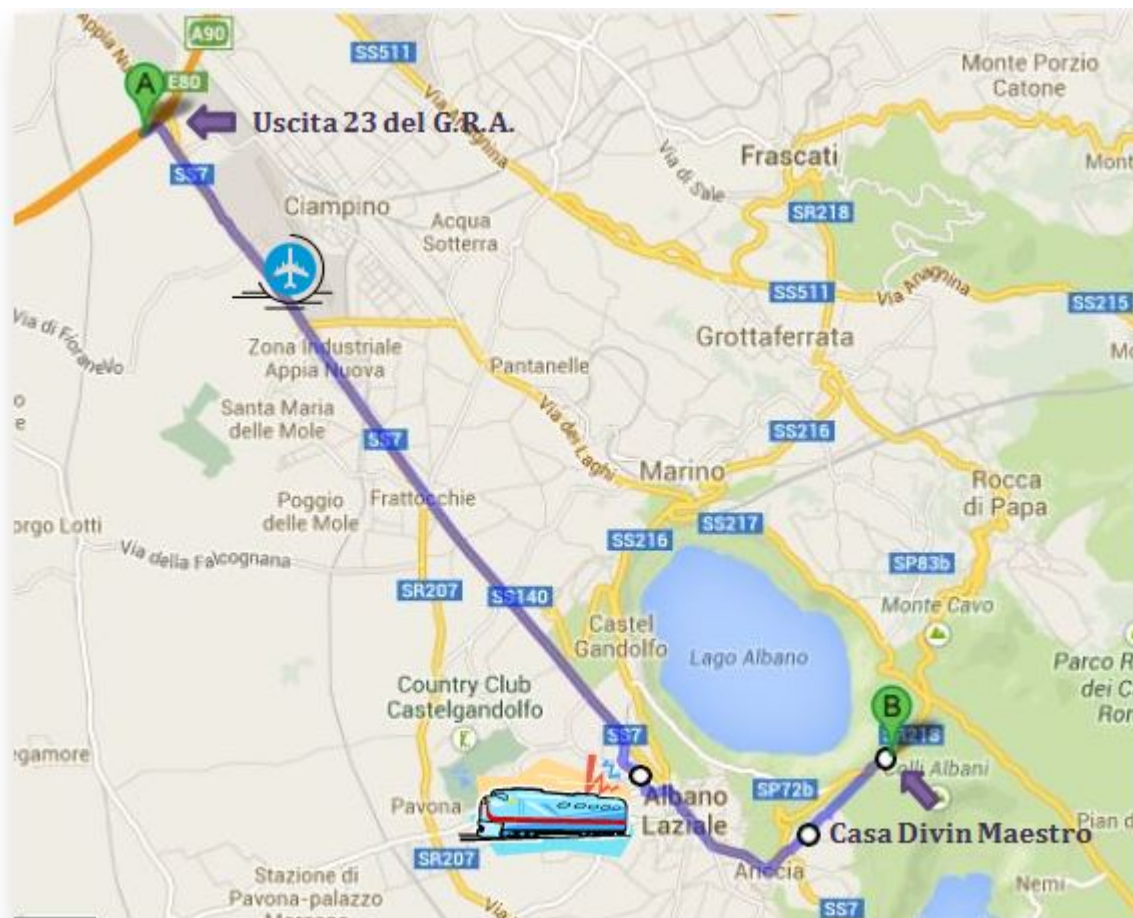

# *Come raggiungerci*

**Casa Divin Maestro**  
**SR 218 Km 11**  
**00072 Ariccia (Roma)**  
**Italia**

**Coordinate GPS: 41°44'15.96 N - 12°41'38.47 E**

## **In auto:**

Uscita n° 23 G.R.A. Via Appia - Direzione Ciampino-Albano.

Seguire la Via Appia attraverso le traverse urbane di Albano Laziale e poi di Ariccia.

Superato il ponte di Ariccia, in prossimità di Piazza di Corte svoltare a sinistra in direzione Rocca di Papa. Seguire poi le indicazioni per Rocca di Papa.

Se avete con voi un navigatore, inserite "Piazzale dei daini" ARICCIA. Proseguite verso Rocca di Papa e dopo 400 metri ci trovate sulla sinistra.

**Oppure (indicato agli autobus e per la viabilità):**

Dal Grande Raccordo Anulare di Roma seguire la Via Appia Nuova (uscita 23) fin dopo l' Aeroporto di Ciampino. Prendere quindi la Via dei Laghi con direzione Velletri. Alla rotonda Rocca di Papa / Velletri / Ariccia (fronte Ristorante La Foresta) proseguire sulla destra in direzione Ariccia. Dopo 700 mt, sulla destra al km 11 della Strada Regionale 218, c'è CASA DIVIN MAESTRO.

#### **di Fiumicino:**

Prendere il trenino per la Stazione Termini, Prendere la Linea A della Metropolitana, scendere alla stazione Anagnina e prendere gli autobus che hanno come destinazione Velletri via-Albano. Scendere alla fermata della Piazza di Ariccia. Proseguire come sopra.