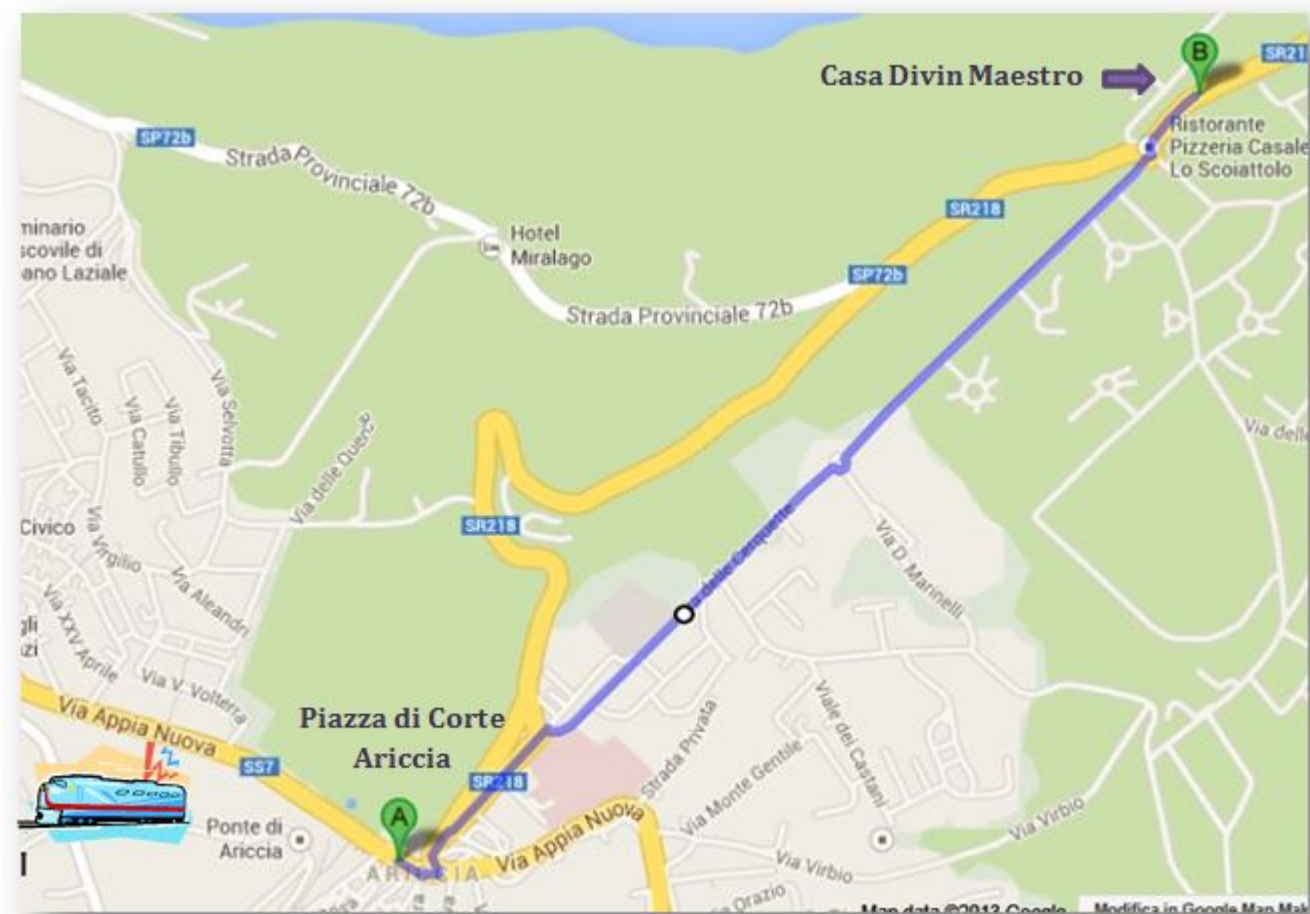

Se avete con voi un navigatore, inserite "Piazzale dei daini" ARICCIA. Proseguite verso Rocca di Papa e dopo 400 metri ci trovate sulla sinistra.

**Oppure (indicato agli autobus e per la viabilità):**

Dal Grande Raccordo Anulare di Roma seguire la Via Appia Nuova (uscita 23) fin dopo l' Aeroporto di Ciampino. Prendere quindi la Via dei Laghi con direzione Velletri. Alla rotonda Rocca di Papa / Velletri / Ariccia (fronte Ristorante La Foresta) proseguire sulla destra in direzione Ariccia. Dopo 700 mt, sulla destra al km 11 della Strada Regionale 218, c'è CASA DIVIN MAESTRO.

### **Se provenienti dall'aeroporto:**

#### **di Ciampino:**

Prendere gli autobus che vanno in direzione Velletri - via Albano. [Orario COTRAL](#)

Scendere alla fermata della Piazza di Ariccia. Proseguire come sopra.

#### **di Fiumicino:**

Prendere il trenino per la Stazione Termini, Prendere la Linea A della Metropolitana, scendere alla stazione Anagnina e prendere gli autobus che hanno come destinazione Velletri via-Albano. Scendere alla fermata della Piazza di Ariccia. Proseguire come sopra.