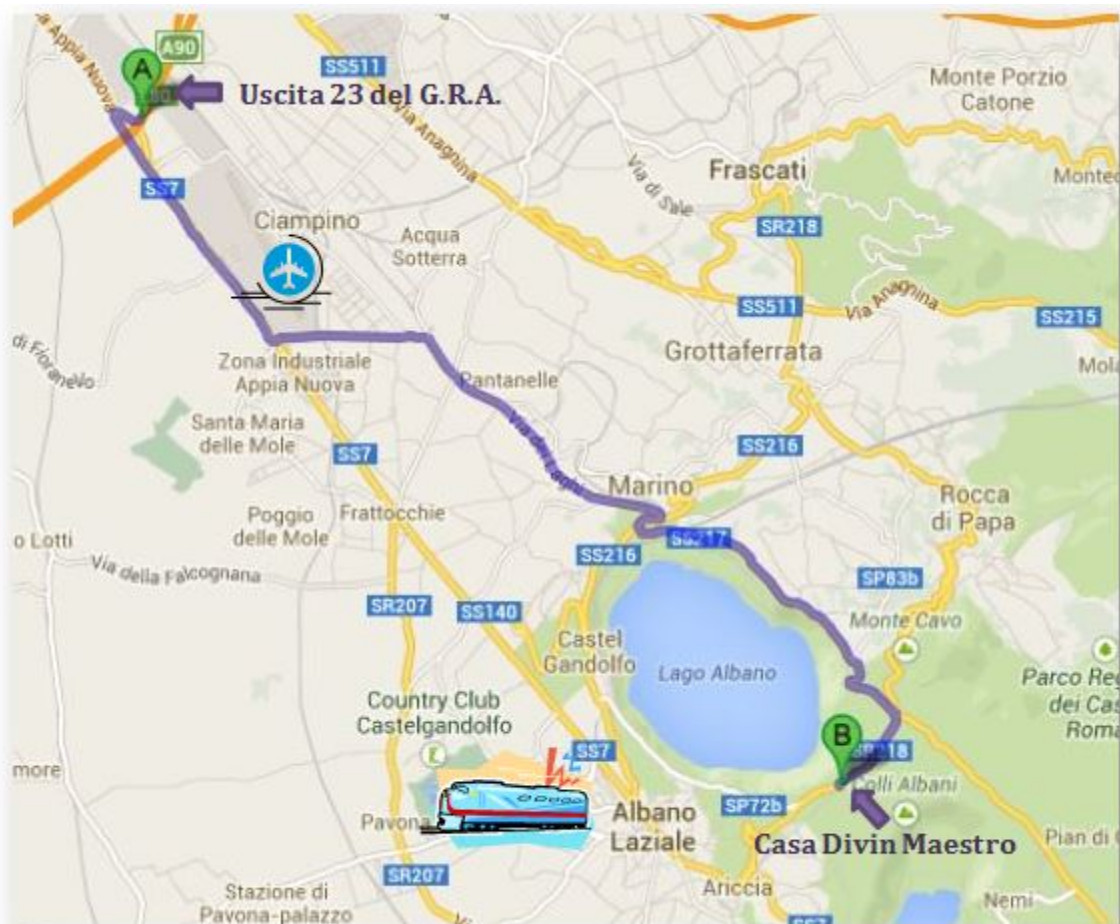

# *Come raggiungerci*

**Casa Divin Maestro**  
**SR 218 Km 11**  
**00072 Ariccia (Roma)**  
**Italia**

**Coordinate GPS: 41°44'15.96 N - 12°41'38.47 E**

## **In auto:**

Uscita n° 23 G.R.A. Via Appia - Direzione Ciampino-Albano.

Seguire la Via Appia attraverso le traverse urbane di Albano Laziale e poi di Ariccia.

Superato il ponte di Ariccia, in prossimità di Piazza di Corte svoltare a sinistra in direzione Rocca di Papa. Seguire poi le indicazioni per Rocca di Papa.

Se avete con voi un navigatore, inserite "Piazzale dei daini" ARICCIA. Proseguite verso Rocca di Papa e dopo 400 metri ci trovate sulla sinistra.

**Oppure (indicato agli autobus e per la viabilità):**

Dal Grande Raccordo Anulare di Roma seguire la Via Appia Nuova (uscita 23) fin dopo l' Aeroporto di Ciampino. Prendere quindi la Via dei Laghi con direzione Velletri. Alla rotonda Rocca di Papa / Velletri / Ariccia (fronte Ristorante La Foresta) proseguire sulla destra in direzione Ariccia. Dopo 700 mt, sulla destra al km 11 della Strada Regionale 218, c'è CASA DIVIN MAESTRO.

#### **di Fiumicino:**

Prendere il trenino per la Stazione Termini, Prendere la Linea A della Metropolitana, scendere alla stazione Anagnina e prendere gli autobus che hanno come destinazione Velletri via-Albano. Scendere alla fermata della Piazza di Ariccia. Proseguire come sopra.